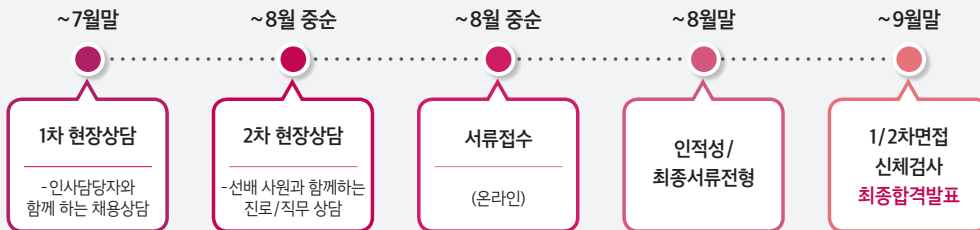

LGE Members 란?

- 대상 : 학부 3학년 2학기 이상, 석사/석박통합/박사
- LG전자의 찾아가는 이공계 인재 선발 Program으로 LGE Members를 통해 **입사를 조기에 확정**하고 **LG의 미래 연구원**으로 역량을 키워나가실 수 있습니다.
- LG전자는 인재를 기다리는 정시채용은 지양하고 **찾아가는 채용**을 확대하고자 합니다. 여러분의 많은 참여를 부탁드립니다.

선발

지원 자격 및 혜택

- LG전자에서 ID/PW 배포한 학생이면 누구나 온라인 지원 가능합니다.
- 지원경로 : <http://careers.lg.com> → Apply LG → 회원가입 → E-mail/문자로 발송된 ID/PW 입력 → 로그인 → LGE Members → 지원서 작성
- 1차 서류 전형 면제, 산학장학금 지급시점과 기간이 대폭 확대되었습니다.
- 입사 확정 및 산학장학생으로 선발이 되지 않더라도 **인턴기회 부여, 각종 행사 초대, 주기적인 소식지 발송** 등 다양한 활동을 통해 여러분들과의 소통을 지속해 나갈 예정입니다.