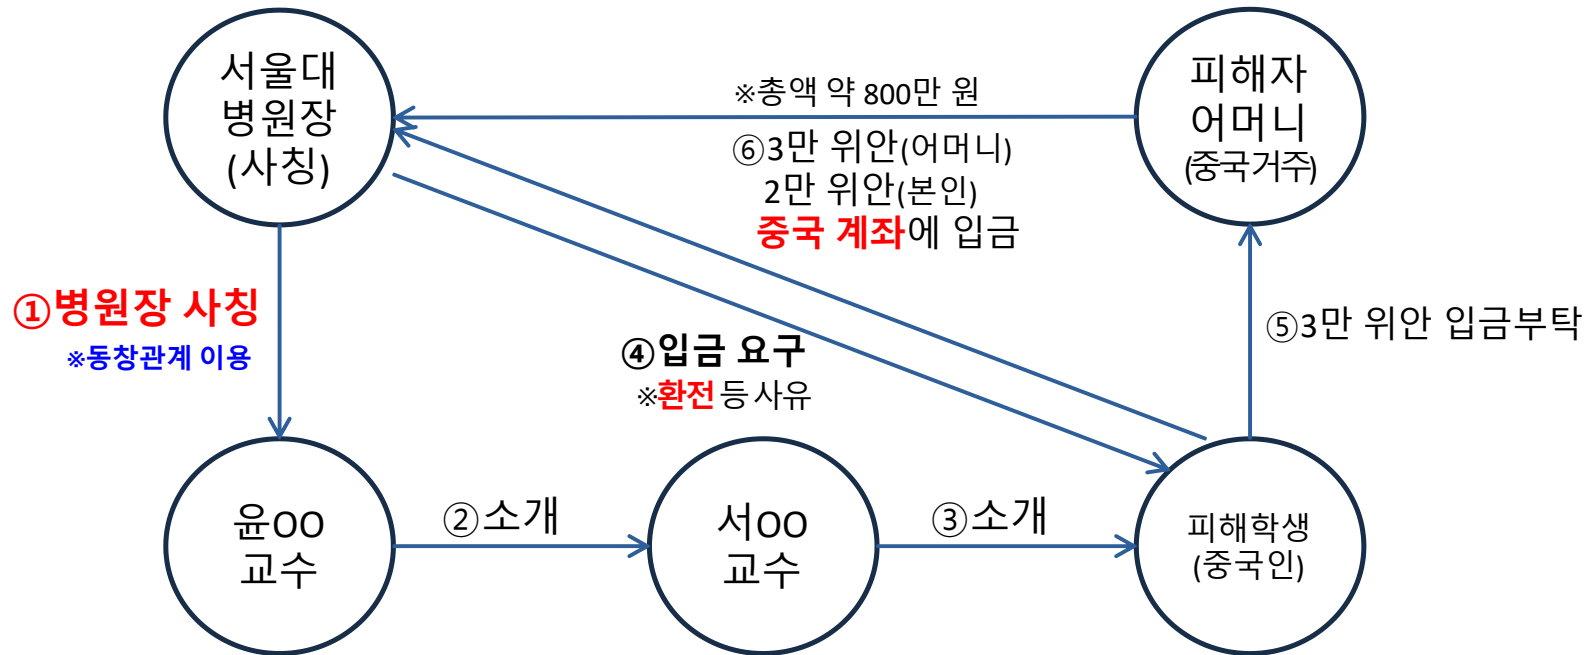

<보이스피싱 피해 실제사례>

- ▲ 지도교수의 소개를 받아 사칭(병원장) 신분의 **신뢰**를 간접적으로 형성
- ▲ 병원장, 지도교수 등과 재학생(혹은 졸업생)의 엄격한 **상하관계**를 이용하여 범행

※위와 유사사례<말투, 어조, 방법 등 매우 유사>

→“나 서울대 부총장인데” 조교·유학생 노린 보이스피싱 기승(한국일보, 21.5.4)

(링크: <https://www.hankookilbo.com/News/Read/A2021050311080004098>)